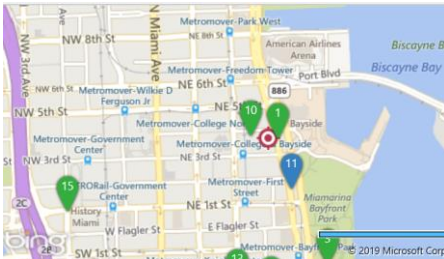

Para pesquisar hotéis com base em um endereço ou ponto de interesse:

1. Digite uma pesquisa de disponibilidade no Smartpoint para ativar a interface do Hotel Retail.

Pesquisa de disponibilidade de hotéis ✈️ ←

PESQUISAR RESET

2. Um ícone de alvo vermelho e branco indica o centro da sua pesquisa. Hotéis nas proximidades são exibidos como ícones.

3. Para pesquisar por endereço específico, pressione o X na janela Localização do mapa para limpar os dados..

Map Location: X

4. Digite um endereço e pressione Enter. Se várias opções estiverem disponíveis, selecione o endereço aplicável na lista.

Map Location:

- 340 Biscayne Blvd, Miami, FL, USA
- 340 Biscayne Blvd Way, Miami, FL, USA
- 340 Biscayne Blvd, El Lago, TX, USA
- 340 South Biscayne Boulevard, Miami, FL, USA
- 340 Biscayne Blvd, Jacksonville, FL, USA

5. O mapa é apresentado conforme o endereço da pesquisa.

6. Passe o mouse sobre um ícone para visualizar informações básicas do hote

7. Clique no ícone para visualizar a página Detalhes da taxa para esse hotel.