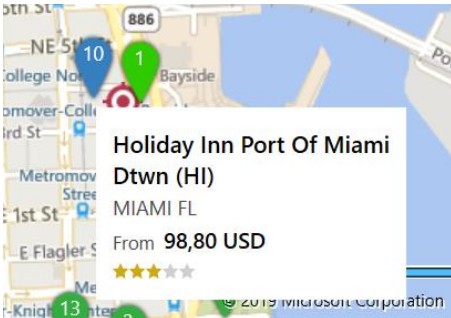

PESQUISAR RESET

2. Um ícone de alvo vermelho e branco indica o centro da sua pesquisa. Hotéis nas proximidades são exibidos como ícones.

3. Para pesquisar por endereço específico, pressione o X na janela Localização do mapa para limpar os dados..

Map Location: X

4. Digite um endereço e pressione Enter. Se várias opções estiverem disponíveis, selecione o endereço aplicável na lista.

Map Location:

- 340 Biscayne Blvd, Miami, FL, USA
- 340 Biscayne Blvd Way, Miami, FL, USA
- 340 Biscayne Blvd, El Lago, TX, USA
- 340 South Biscayne Boulevard, Miami, FL, USA
- 340 Biscayne Blvd, Jacksonville, FL, USA

5. O mapa é apresentado conforme o endereço da pesquisa.

6. Passe o mouse sobre um ícone para visualizar informações básicas do hote

7. Clique no ícone para visualizar a página Detalhes da taxa para esse hotel.