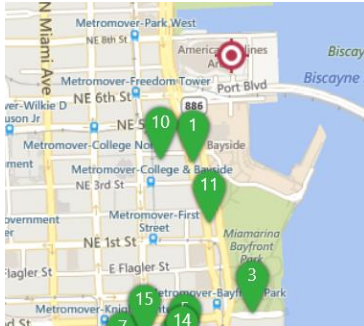

Map Location: X

4. Digite um endereço e pressione Enter. Se várias opções estiverem disponíveis, selecione o endereço aplicável na lista.

Map Location:

- 340 Biscayne Blvd, Miami, FL, USA
- 340 Biscayne Blvd Way, Miami, FL, USA
- 340 Biscayne Blvd, El Lago, TX, USA
- 340 South Biscayne Boulevard, Miami, FL, USA
- 340 Biscayne Blvd, Jacksonville, FL, USA

RATE DETAILS - Guild Miami Downtown (YX)				
		RATE TYPE	RATE	APPROX TOTAL
1	BEST AVAILABLE RATE, THE GUILD OFFERS THE BEST OF A BOUTIQUE HOTEL., COMPLETE WITH ALL THE COMFORTS OF HOME.	Book	Other Rate 350.00 USD +TQ	1089.00 USD
2	BEST AVAILABLE RATE, THE GUILD OFFERS THE BEST OF A BOUTIQUE HOTEL., COMPLETE WITH ALL THE COMFORTS OF HOME.	Book	Other Rate 320.00 USD +TQ	999.00 USD

8. Para pesquisar por ponto de interesse, clique no X da janela Localização do mapa para limpar os dados.

Map Location:

9. Digite o nome de um ponto de interesse e pressione Enter. Se várias opções estiverem disponíveis, selecione a aplicável na lista.

10. O mapa será centralizado no ponto de interesse

11. Passe o mouse sobre um ícone para obter informações básicas sobre hotéis ou pressione o ícone referente ao hotel, para visualizar a página com detalhes da tarifa.